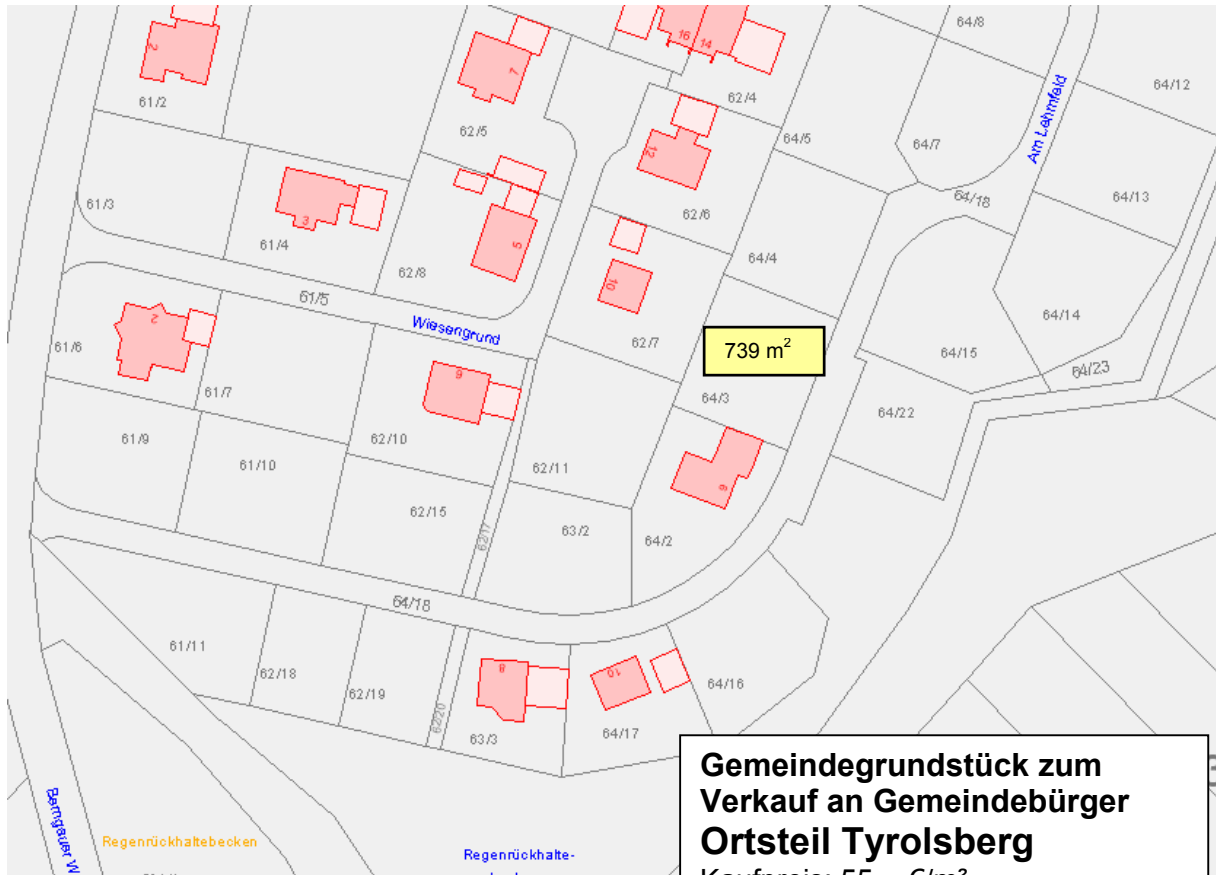

# GEMEINDE BERNGAU

## Allgemeines Wohngebiet Tyrolsberg Süd-Ost

**Gemeindegrundstück zum Verkauf an Gemeindegänger**  
**Ortsteil Tyrolsberg**  
Kaufpreis: 55,-- €/m<sup>2</sup>  
zuzüglich Erschließungskosten  
Bauverpflichtung: 3 bzw. 4 Jahre