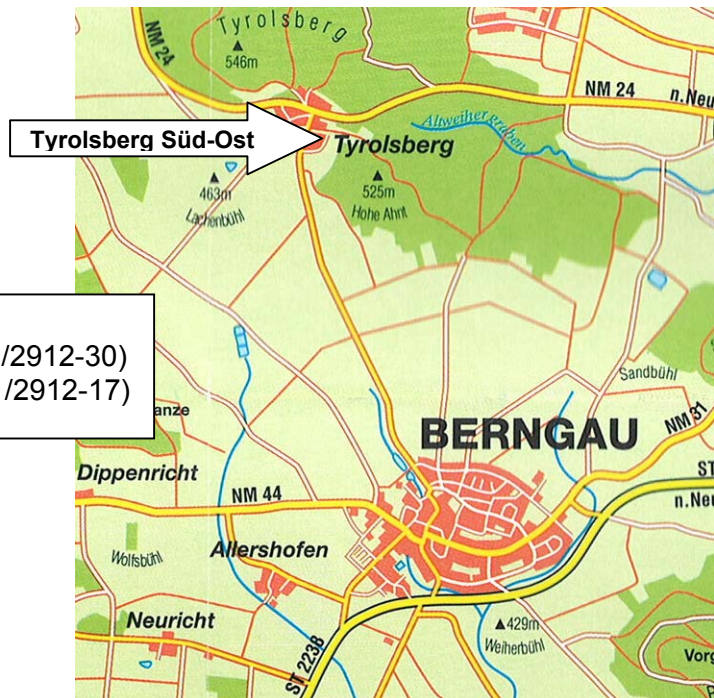

# GEMEINDE BERNGAU

## Allgemeines Wohngebiet Tyrolsberg Süd-Ost

**Gemeindegrundstück zum Verkauf an Gemeindegänger**  
**Ortsteil Tyrolsberg**  
Kaufpreis: 55,-- €/m<sup>2</sup>  
zuzüglich Erschließungskosten  
Bauverpflichtung: 3 bzw. 4 Jahre