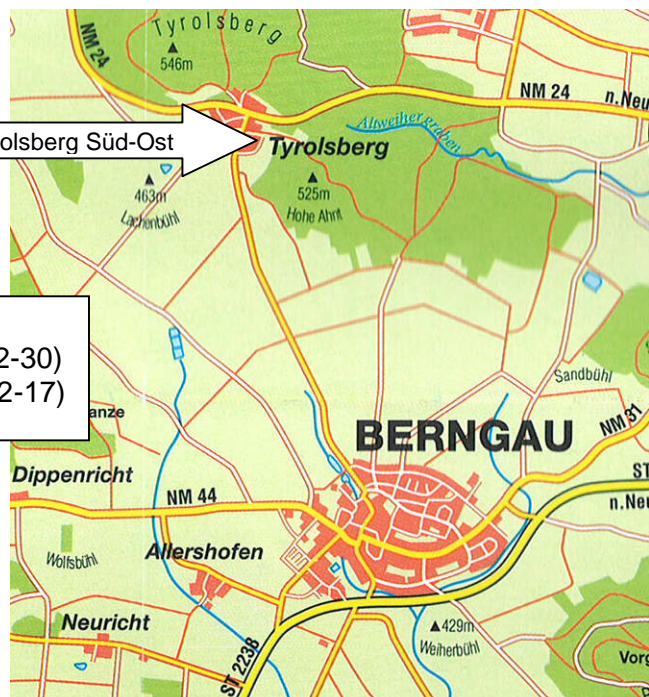

# GEMEINDE BERNGAU

## Allgemeines Wohngebiet Tyrolsberg Süd-Ost

### Gemeindegrundstück zum Verkauf Ortsteil Tyrolsberg

Kaufpreis: 55,- €/m<sup>2</sup>  
zuzüglich Erschließungskosten  
Bauverpflichtung: 3 bzw. 4 Jahre