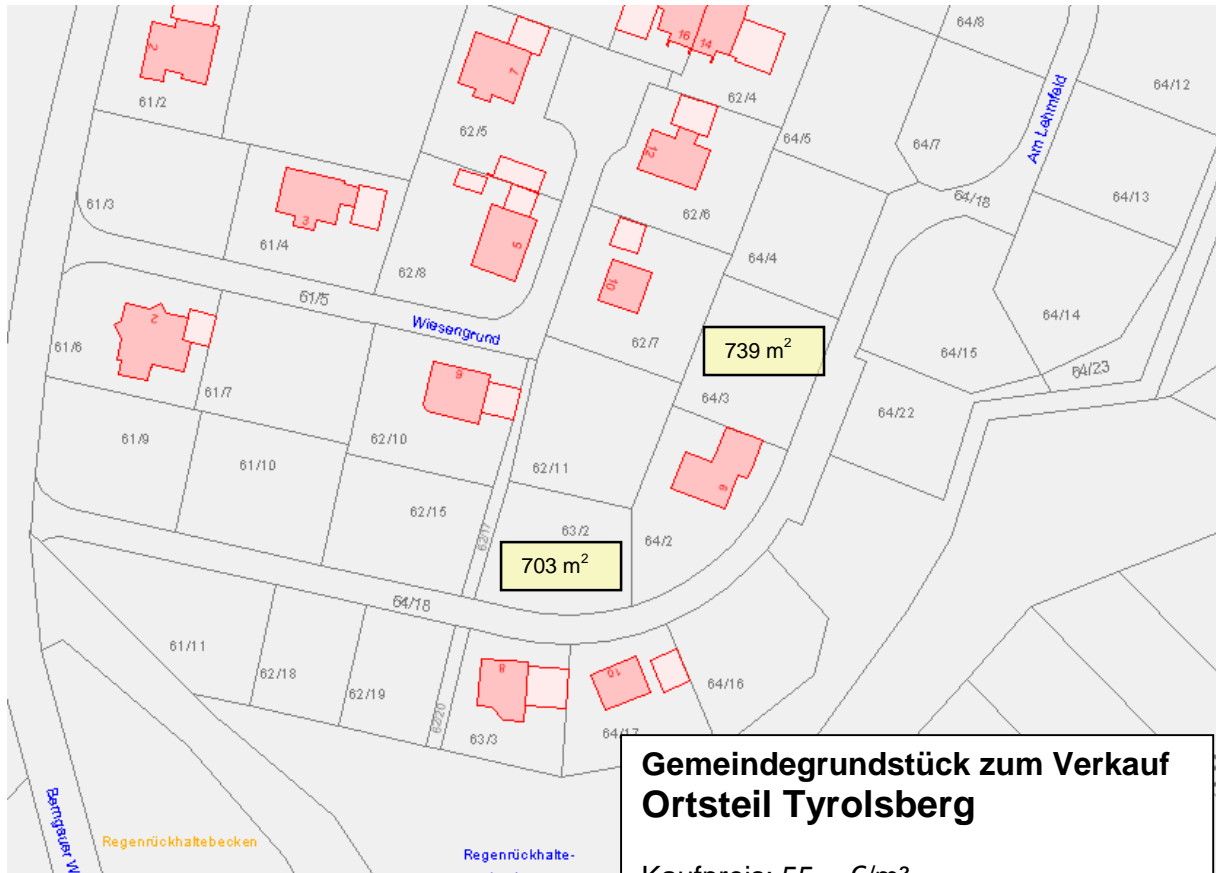

# GEMEINDE BERNGAU

## Allgemeines Wohngebiet Tyrolsberg Süd-Ost

### Gemeindegrundstück zum Verkauf Ortsteil Tyrolsberg

Kaufpreis: 55,- €/m<sup>2</sup>  
zuzüglich Erschließungskosten  
Bauverpflichtung: 3 bzw. 4 Jahre