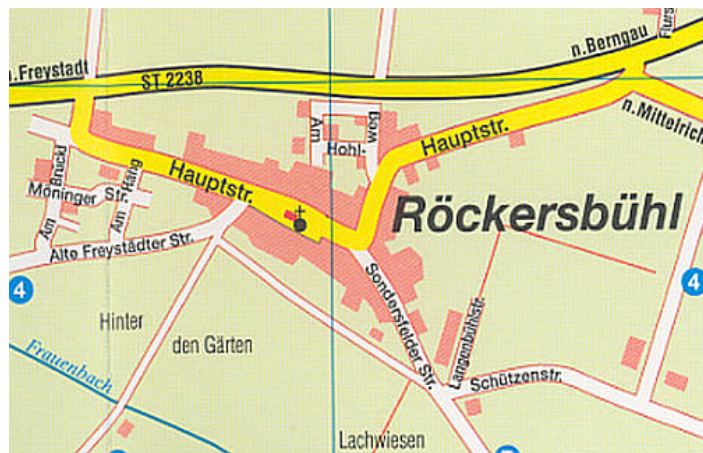

Wohnbaugesamt Röckersbühl-West, Gemeinde Berggau

Ortsteil Röckersbühl
Gemeindegrundstück zum Verkauf an Gemeindebürger
Kaufpreis: 43,- Euro pro m²
+ Erschließungskosten
Bauverpflichtung: 5 Jahre

Auskünfte hierzu erteilen
1. Bürgermeister Wolfgang Wild (Tel. 09181/2912-30)
und Herr Martin Holzammer (Tel. 09181/2912-17)