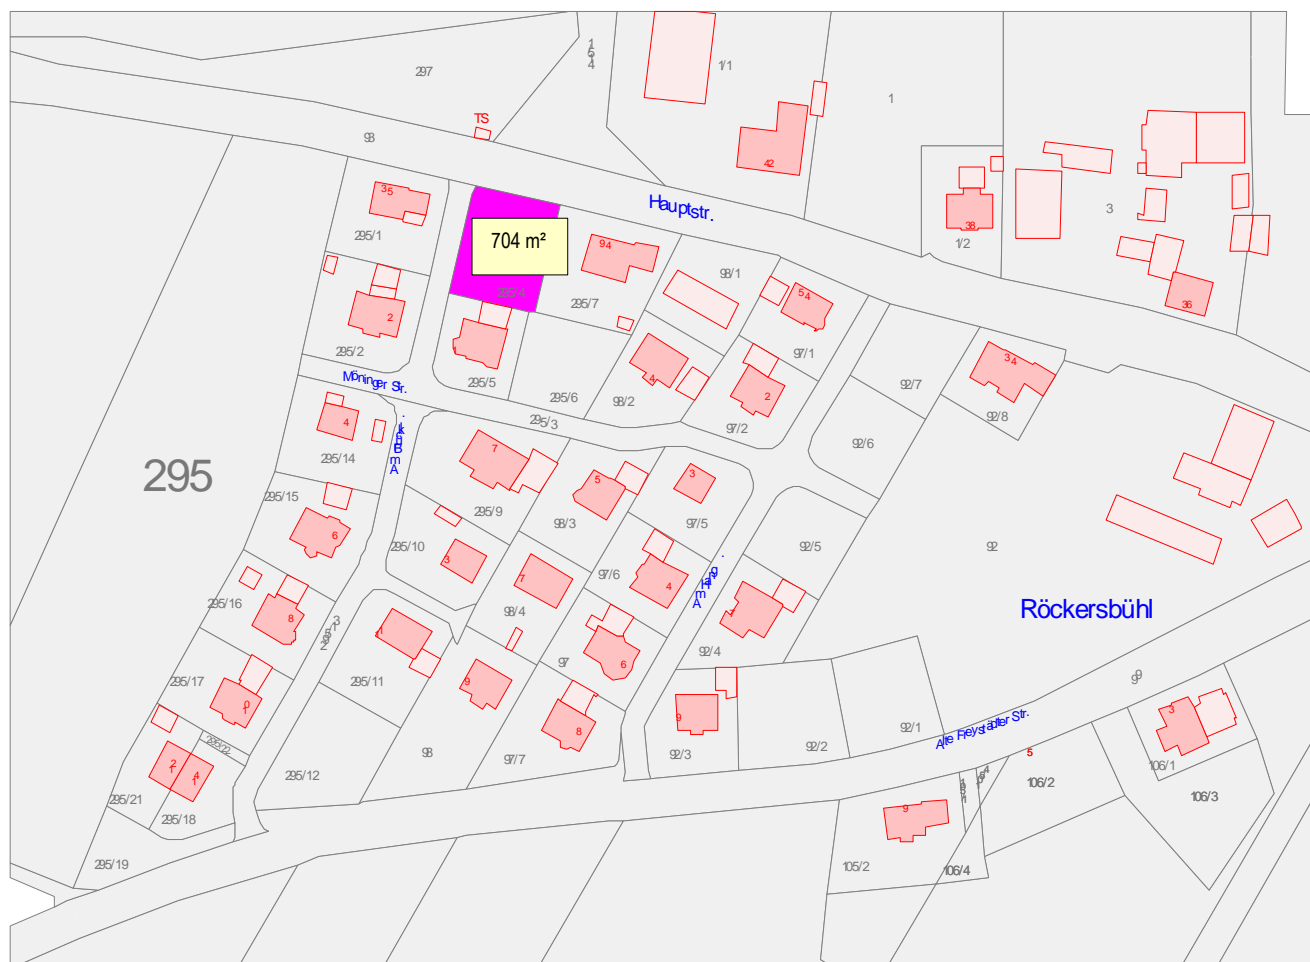

Wohnbaugesamt Röckersbühl-West, Gemeinde Berggau

Ortsteil Röckersbühl
Gemeindegrundstück zum Verkauf an Gemeindebürger
Kaufpreis: 43,- Euro pro m²
+ Erschließungskosten
Bauverpflichtung: 5 Jahre

Auskünfte hierzu erteilen
1. Bürgermeister Wolfgang Wild (Tel. 09181/2912-30)
und Herr Martin Holzammer (Tel. 09181/2912-17)