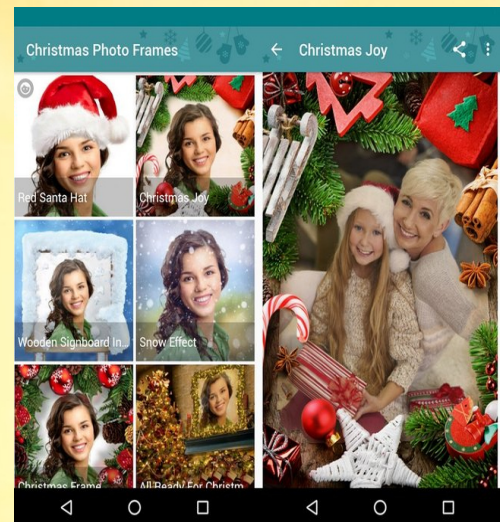

Dorf-Adventskalender der Gemeinde Berggau

13

Weihnachtsgrußkarten per App

Weihnachtsgrußkarten vorzubereiten und auszudrucken nimmt viel Zeit in Anspruch. Mit der App „Weihnachten Foto Rahmen“ könnt ihr schnell eure Fotos mit Effekten und schönen weihnachtlichen Rahmen aufhübschen, um sie daraufhin direkt per Messenger an eure Liebsten zu versenden oder auf einem sozialen Netzwerk zu teilen.

Für Android:

Weihnachten Foto Rahmen  

Entwickler: Linerock Investments LTD

Preis: Kostenlos

Für Apple (iPhone, iPad, iPod)

Weihnachten Foto & Rahmen app

Entwickler: VicMan LLC

Preis: Kostenlos

Bilder: Linerock Investments LTD

Das morgige Türchen findest du in Berggau.

Hinweis:

Die Inhalte sind nach bestem Wissen und Gewissen ausgewählt worden. Dennoch ist eine Haftung für Personen-, Sach- und Vermögensschäden ausgeschlossen.